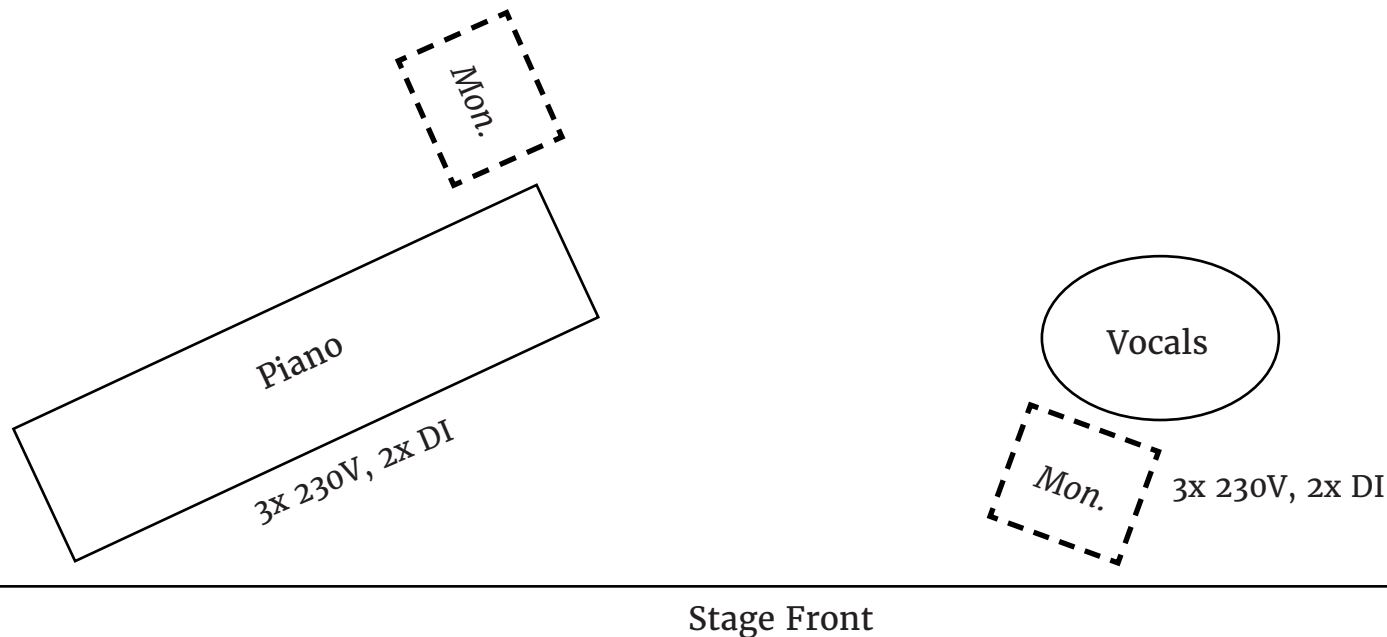

Technical Rider „In Spheres“

Barbara Barth — vocals, electronics // Manuel Krass — piano, electronics

Hinweise:

- » Beide Musiker verwenden MacBooks auf der Bühne.
- » Ein Gesangsmikrofon wird mitgebracht und durch das MacBook vorverstärkt.
- » Die Musiker schicken fertig verarbeitete Signale ans Pult, bitte keine Hallräume oder Komprimierung hinzufügen. Equalizing zur Anpassung an die PA und den Raum ist natürlich in Ordnung.
- » Für die Sängerin bitte einen kleinen Beistelltisch oder Barhocker mit Molton darüber zur Verfügung stellen.